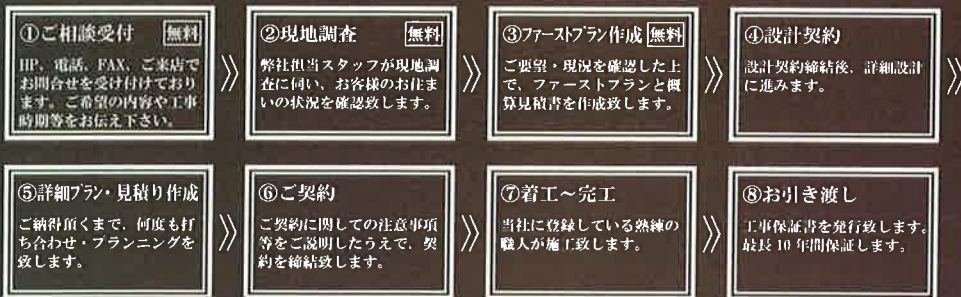

※詳しくは、お問い合わせください。

会場：中野島会館
(新多摩川ハイム敷地内)

12月2日 (日)

10:00 ~ 16:00

ご予約して頂きますと、優先してご案内させていただきます。

会場は住民の方の利用が優先となるため、相談会が予告なく中止になる場合がございます。あらかじめご了承くださいませ。

リフォームの流れ

※大規模なリフォームをお考えの方は、希望工事完了時期より6ヶ月～1年前を目安にお問い合わせ下さい。