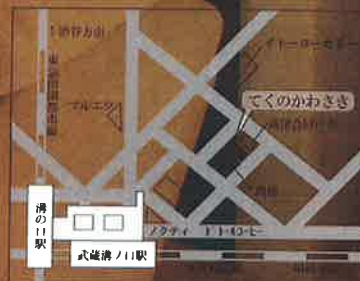

※詳しくは、お問い合わせください。

会場：てくのかわさき
1階 第2研修室

12月9日 (日)

10:00 ~ 16:00

ご予約して頂きますと、優先してご案内させていただきます。

交通アクセス

〒213-0001
神奈川県川崎市高津区溝口1-6-10
南武線 武蔵溝ノ口駅北口、
東急田園都市線 溝の口駅より徒歩5分。
駐車場は台数に限りがあります。
ご了承ください。

リフォームの流れ