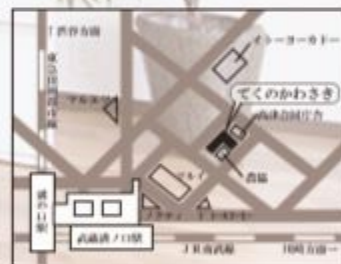

～高津区にお住まいの方へご案内～

リフォーム リノベーション相談会

会場：てくのかわさき
5階 第5研修室
11月10日(日)
10:00～16:00

ご予約して頂きますと、優先してご案内させていただきます。

交通アクセス

〒213-0001

神奈川県川崎市高津区溝口4-6-10

南武線 武蔵溝ノ口駅北口、

東急田園都市線 溝の口駅より徒歩5分、

駐車場は台数に限りがあります、

ご了承ください。

リフォームの流れ

①ご相談受付 無料 HP、電話、FAX、ご来店でお問合せを受け付けております。ご希望の内容や工事時期等をお伝え下さい。	②現地調査 無料 弊社担当スタッフが現地調査に伺い、お客様の住まいの状況を確認致します。	③ファーストプラン作成 無料 ご希望・現況を確認した上で、ファーストプランと概算見積書を作成致します。	④設計契約 設計契約締結後、詳細設計に進みます。
⑤詳細プラン・見積り作成 ご納得頂くまで、何度も打ち合わせ・プランニングを致します。	⑥ご契約 ご契約に關しての注意事項等をご説明したうえで、契約を締結致します。	⑦着工～完工 当社に登録している熟練の職人が施工致します。	⑧お引き渡し 工事保証書を発行致します。最長10年間保証します。

※大規模なリフォームをお考えの方は、希望工事完了時期より6ヶ月～1年前を目安にお問い合わせ下さい。

Matsudo reform 株式会社マツドリフォーム

☎0120-70-7790

<https://matsudoreform.com/>

営業時間：9:00～18:00 定休日：水曜日

TEL：044-812-7790 FAX：044-812-0878

〒213-0012 川崎市高津区坂戸3-6-1 サンエトワール 1F

高津ギャラリー：JR 線 武蔵溝ノ口駅・東急線 溝の口駅から徒歩17分、東急線 高津駅から徒歩15分、駐車場をご用意しております。