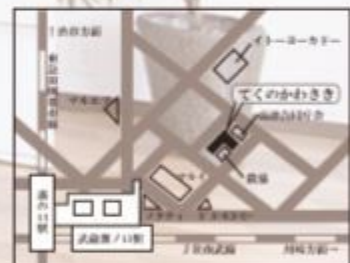

# リフォーム リノベーション相談会

会場：てくのかわさき  
4階 会議室  
2月11日(火\*祝)  
10:00～16:00

ご予約して頂きますと、優先してご案内させていただきます。

交通アクセス

〒213-0001

神奈川県川崎市高津区溝田1-4-10

南武線 武蔵溝ノ口駅北口、  
東急田園都市線 溝の口駅より徒歩5分。  
駐車場は台数に限りがあります。  
ご了承ください。