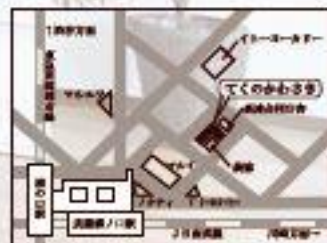

～高津区にお住まいの方へご案内～

リフォーム リノベーション相談会

会場：てくのかわさき
1階 第一研修室
3月8日(日)
10:00～16:00

ご予約して頂きますと、優先してご案内させていただきます。

交通アクセス

〒210-0011
神奈川県川崎市高津区坂口 3-6-10
南武線 武蔵溝ノ口駅北口、
京急川崎線 溝の口駅より徒歩5分。
駐車場は台数に限りがあります。
ご了承ください。

リフォームの流れ

- | | | | |
|--|---|---|---------------------------------------|
| ①ご相談受付 無料
TEL、電話、FAX、ご来店でお問い合わせを受付付けております。ご希望の内容や工事種類等をお伝え下さい。 | ②現地調査 無料
弊社の担当スタッフが現地調査に伺い、お客様の住まいの状況を把握致します。 | ③ファーストプラン作成 無料
ご要望・要望を踏まえ、先上でのファーストプランと概算見積書をお伝え致します。 | ④設計契約
設計契約締結後、詳細設計に進みます。 |
| ⑤詳細プラン・見積り作成
ご希望頂くまで、何度も打ち合わせ・プランニングを致します。 | ⑥ご契約
ご契約に際しての社章事項等をご説明したうえで、契約を締結致します。 | ⑦着工～完工
当社に依頼している職人の職人が着工致します。 | ⑧お引き渡し
工事検査済も発行致します。費用は10年間保証致します。 |